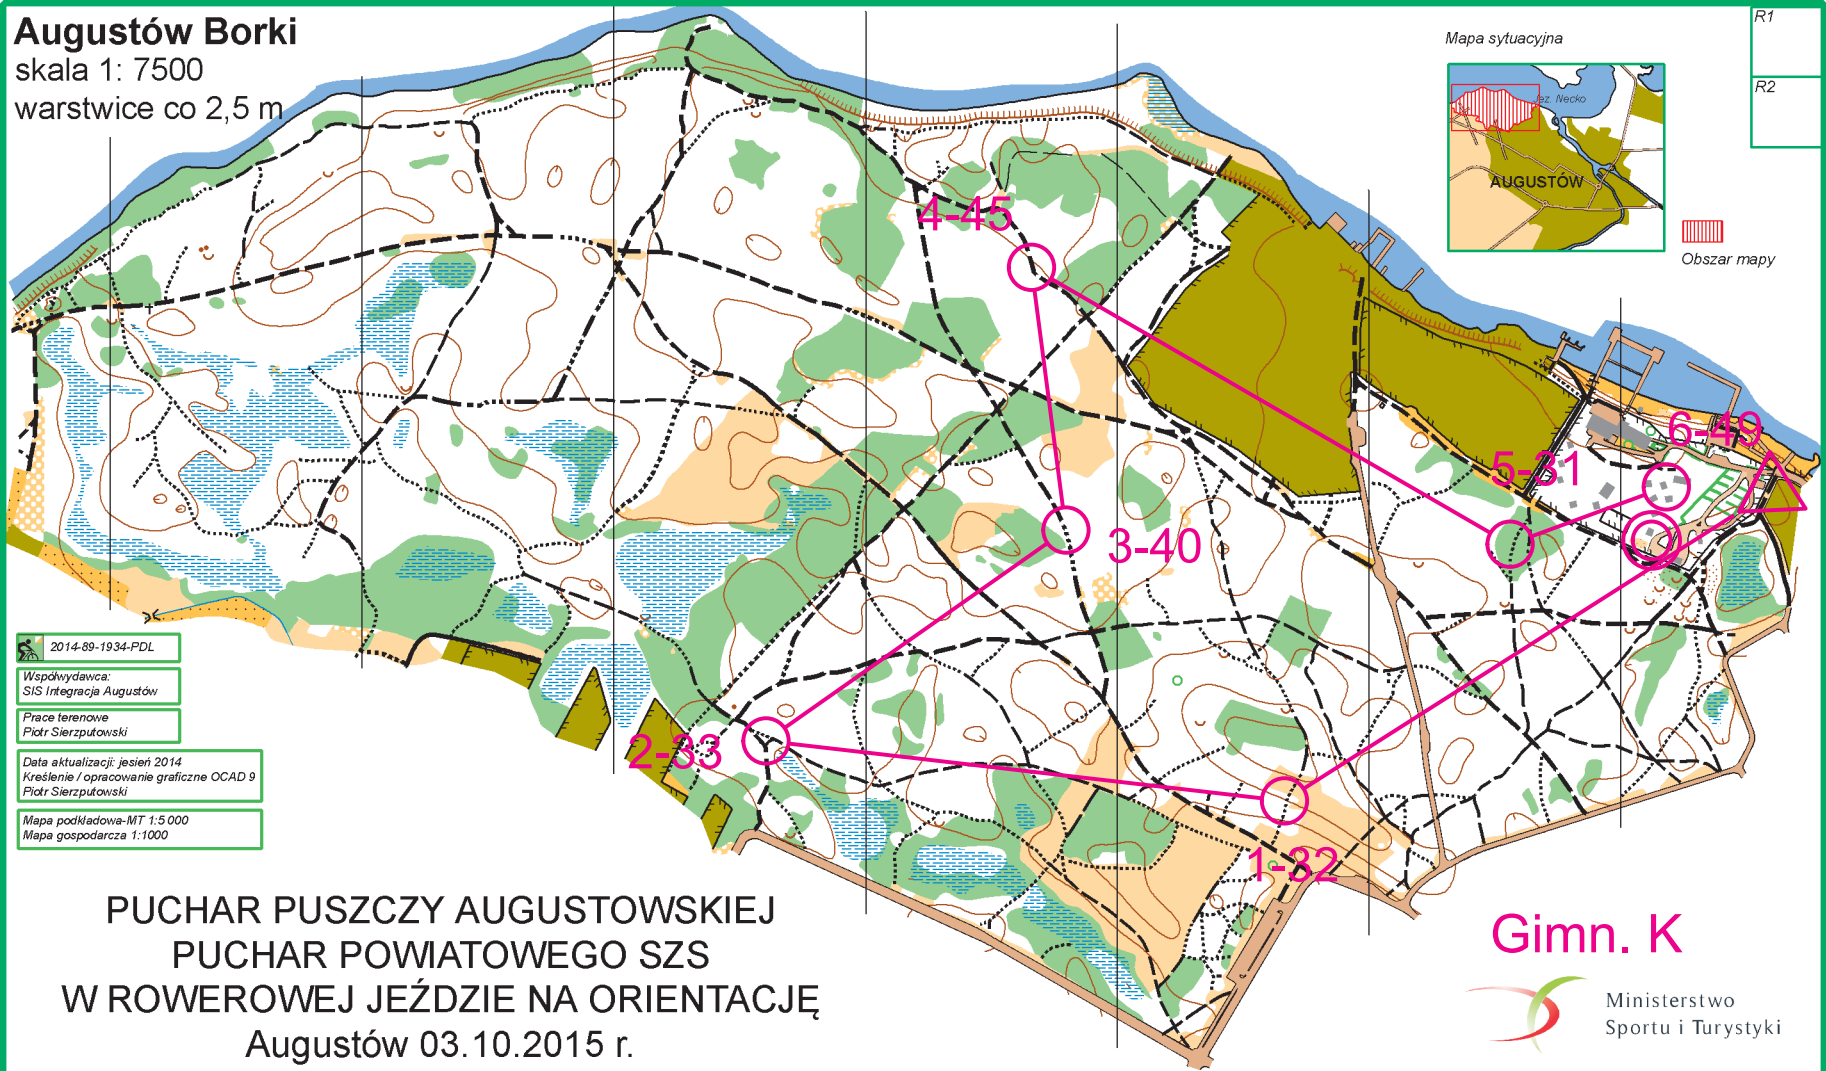

Augustów Borki

skala 1: 7500

warstwicze co 2,5 m

Mapa sytuacyjna

Obszar mapy

2014-89-1934-PDL
 Współwydawca:
 SIS Integracja Augustów
 Prace terenowe
 Piotr Sierżpuński
 Data aktualizacji: jesień 2014
 Kreślenie / opracowanie graficzne OCAD 9
 Piotr Sierżpuński
 Mapa podkładowa-MT 1:5 000
 Mapa gospodarcza 1:1000

PUCHAR PUSZCZY AUGUSTOWSKIEJ PUCHAR POWIATOWEGO SZS W ROWEROWEJ JEŹDZIE NA ORIENTACJĘ Augustów 03.10.2015 r.

Gimn. K

WWW.ORIENTEERING.AUGUSTOW.PL