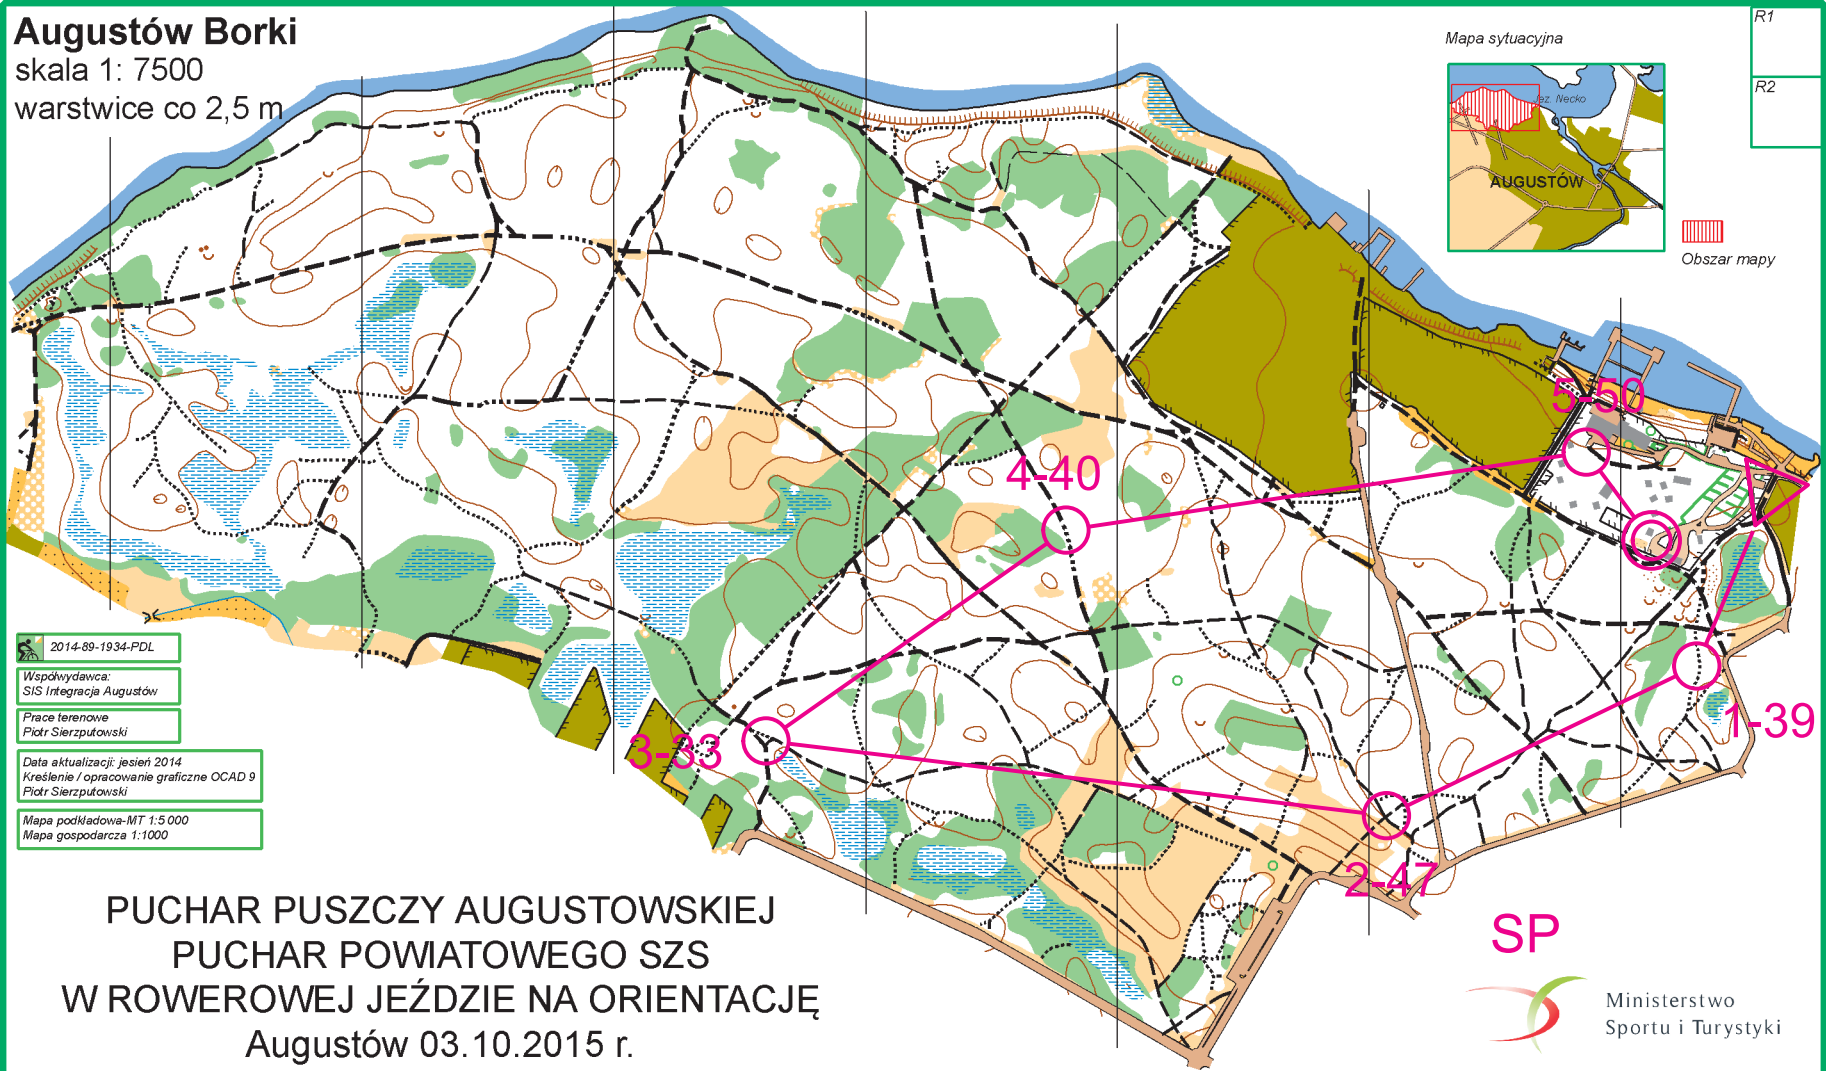

Augustów Borki

skala 1: 7500

warstvice co 2,5 m

Mapa sytuacyjna

Obszar mapy

2014-89-1934-PDL
 Współwydawca:
 SIS Integracja Augustów
 Prace terenowe
 Piotr Sierżpuński
 Data aktualizacji: jesień 2014
 Kreślenie / opracowanie graficzne OCAD 9
 Piotr Sierżpuński
 Mapa podkładowa-MT 1:5 000
 Mapa gospodarcza 1:1000

PUCHAR PUSZCZY AUGUSTOWSKIEJ
 PUCHAR POWIATOWEGO SZS
 W ROWEROWEJ JEŹDZIE NA ORIENTACJĘ
 Augustów 03.10.2015 r.

SP
 Ministerstwo
 Sportu i Turystyki

Twoje Miasto w Sieci
 Augustow24.pl

radio5.com.pl

Przegląd Powiatowy